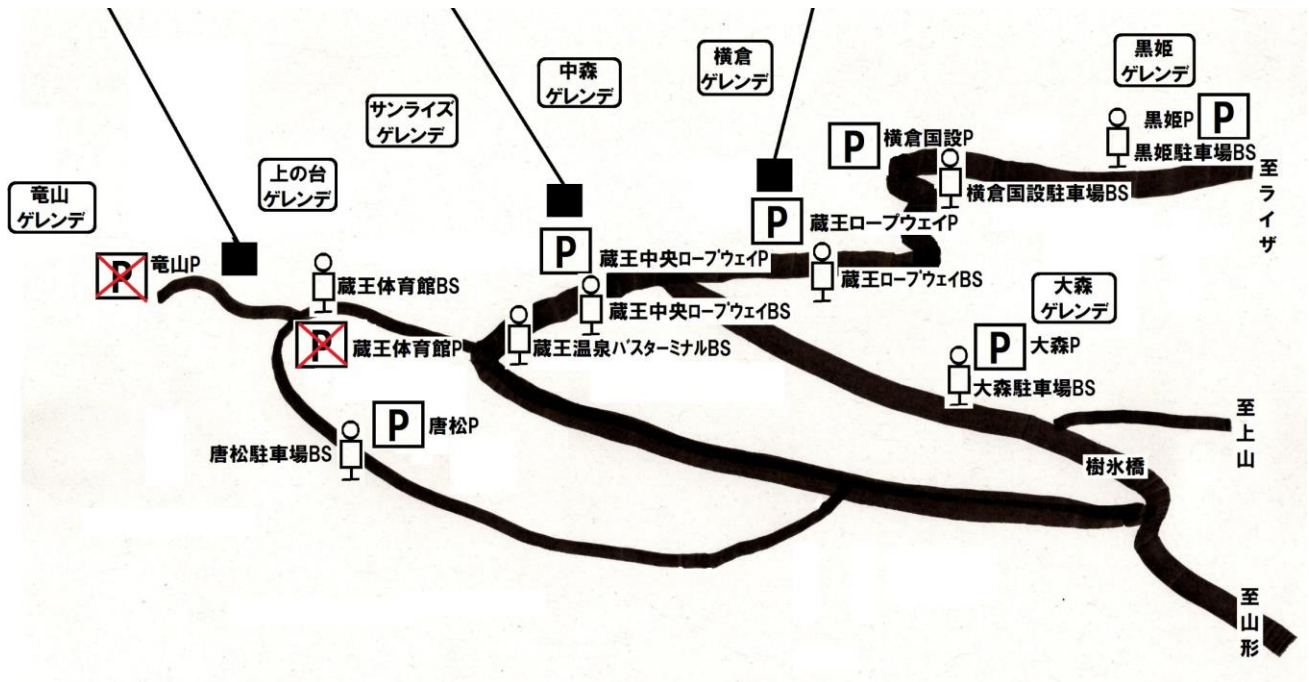

# 蔵王温泉スキー場 駐車場・ゲレンデシャトルバスのご案内

2022-2023 WINTER SEASON

## 蔵王温泉スキー場 ゲレンデシャトルバス

運行時刻表 (路面状況によってダイヤに遅れが生じる場合がございます。ご了承ください。)

コースA	停留所	1便	2便	3便	4便	5便	6便	7便	8便	9便
	唐松駐車場	8:45	9:40	10:40	×	12:40	13:40	14:40	15:40	16:40
蔵王体育館	8:47	9:42	10:42	×	12:42	13:42	14:42	15:42	16:42	
蔵王温泉バスターミナル	8:50	9:45	10:45	12:25	12:45	13:45	14:45	15:45	16:45	
蔵王中央ロープウェイ	8:52	9:47	10:47	12:27	12:47	13:47	14:47	15:47	16:47	
蔵王ロープウェイ	8:54	9:49	10:49	12:29	12:49	13:49	14:49	15:49	16:49	
大森駐車場	8:59	9:54	10:54	12:31	12:54	13:54	14:54	15:54	16:54	
蔵王ペンション村	9:05	↓	11:00	12:40	↓	↓	15:00	↓	17:00	
横倉国設駐車場	×	10:00	×	×	13:00	14:00	×	16:00	×	
黒姫駐車場	×	10:05	×	×	13:05	14:05	×	16:05	×	

コースB	停留所	1便	2便	3便	4便	5便	6便	7便	8便	9便
	黒姫駐車場	×	×	10:20	×	×	13:35	14:35	×	16:20
横倉国設駐車場	×	×	10:25	×	×	13:40	14:40	×	16:25	
蔵王ペンション村	8:40	9:15	↓	×	12:50	↓	↓	15:40	↓	
大森駐車場	8:46	9:21	10:31	×	12:56	13:46	14:46	15:46	16:31	
蔵王ロープウェイ	8:51	9:26	10:36	×	13:01	13:51	14:51	15:51	16:36	
蔵王中央ロープウェイ	8:53	9:28	10:38	×	13:03	13:53	14:53	15:53	16:38	
蔵王温泉バスターミナル	8:55	9:30	10:40	12:25	13:05	13:55	14:55	15:55	16:40	
蔵王体育館	8:58	9:33	10:43	12:28	13:08	13:58	14:58	15:58	16:43	
唐松駐車場	9:00	9:35	10:45	12:30	13:10	14:00	15:00	16:00	16:45	